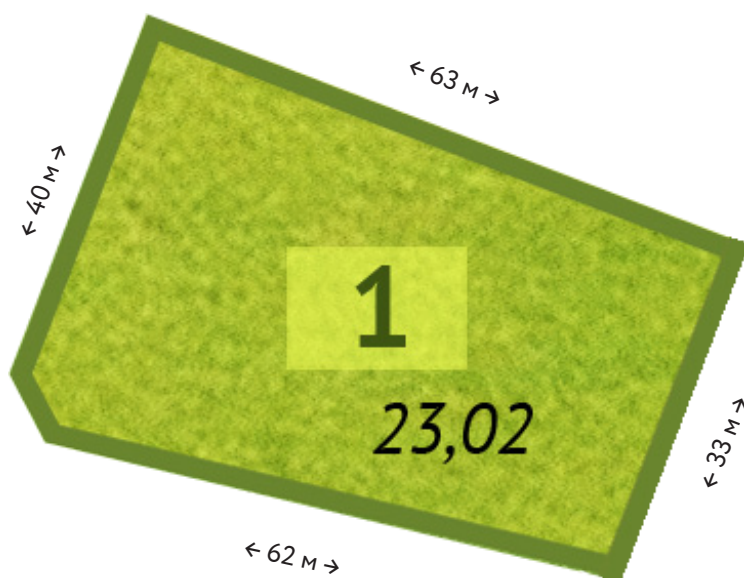

Участок

№ 1

Общая стоимость

9 783 500 ₹

Площадь

23.02 соток

Цена за сотку

425 000 ₹

*Точные размеры сторон участка указаны в межевом плане поселка. Информация в отделе продаж.